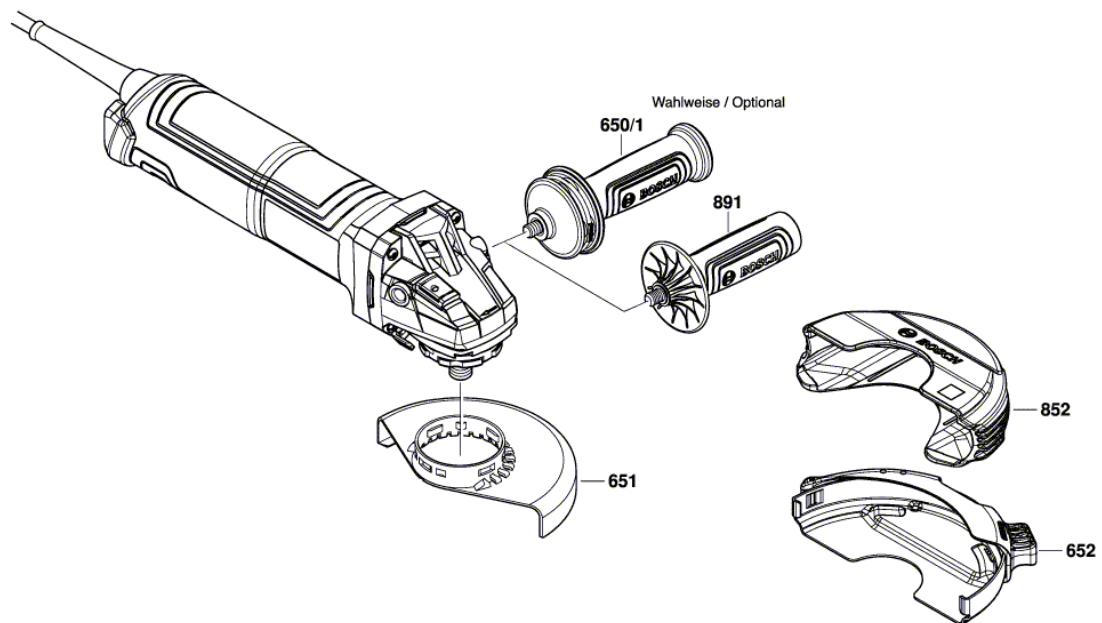

Prikaz - tip - E

3 601 GD2 300

Stand } 22-03-23 **Fig./Abb. 2**

Änderungen vorbehalten
Modifications reserved
Modifications réservées
Salvo modificaciones