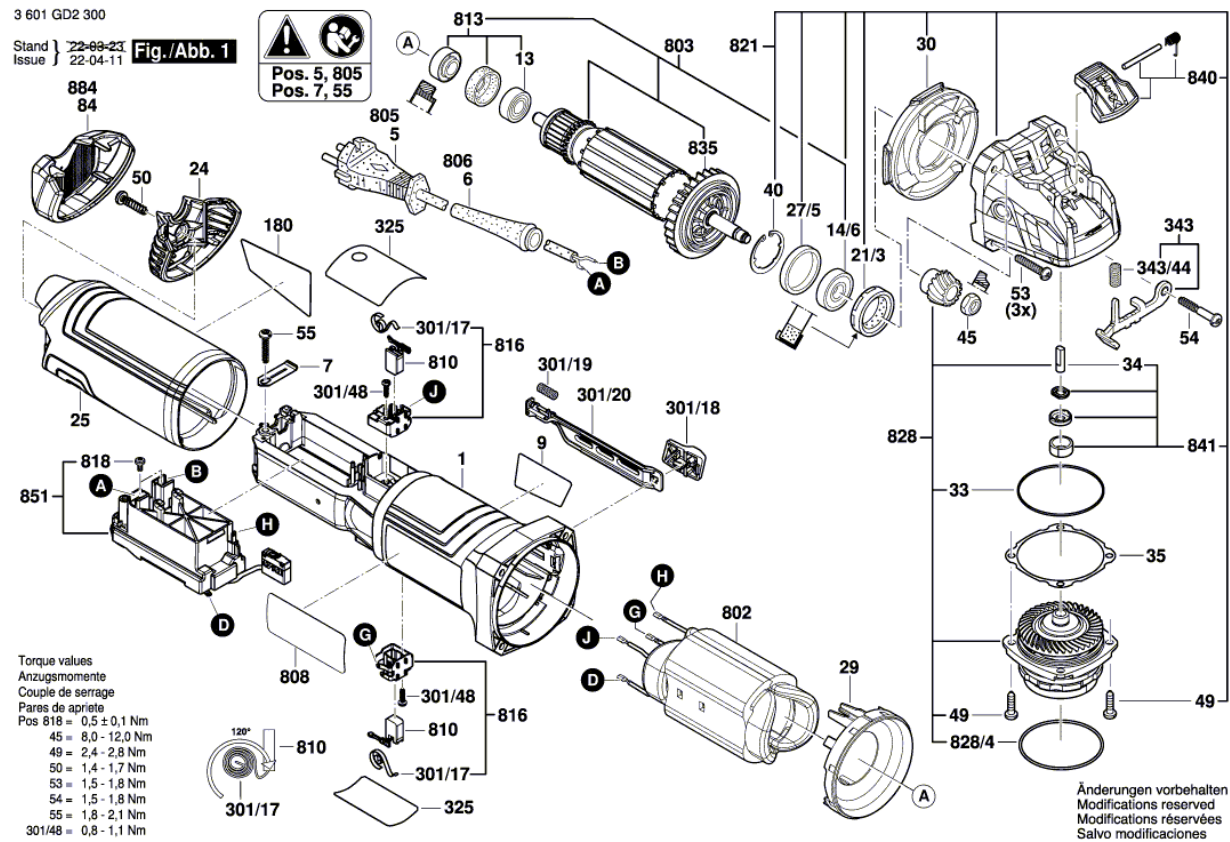

Seznam rezervnih delov

Izdelek	Številka dela	Opis	Prikaz	Cena	Količina	Cenovna skupina
802	1 604 220 56R	Polov čevelj	1	-	1	
803	1 607 000 EJ2	Kotva-zglob	1	-	1	
805	1 607 000 392	OMREŽNI PRIKLJUČEK EU 4,15m 2 x 1,0mm H07 RN-F	1	8,40 € *	1	26
808	1 601 11A 9H9	Tipaska tablica	1	-	1	
810	1 607 000 EJ7	GRAFITNA ŠČETKA, SET	1	-	1	
813	1 607 000 V38	ŽLEBASTI KROGLIČNI LEŽAJ	1	3,95 € *	1	20
816	1 607 000 EJ9	DRŽALO KRTAČK	1	-	2	
818	1 607 000 EK5	Vijak z nizko glavo	1	-	1	
821	1 607 000 EK4	Ohišje gonila	1	-	1	
828	1 607 000 D5G	Komplet delov	1	39,30 € *	1	39
828/4	3 600 210 109	O-OBROČEK 47,0x1,5 MM	1	1,10 € *	1	12
835	1 606 610 17B	ZRAČNIK	1	-	1	
840	1 607 000 D5X	Komplet delov	1	3,45 € *	1	19
841	1 607 000 D5Z	Komplet delov	1	2,70 € *	1	17
851	1 607 233 5HM	REGULATOR HITROSTI	1	-	1	
650/1	1 602 025 0A0	Dodatni ročaj	2	-	1	
651	1 600 A02 E9M	ZAŠČITNI POKROV	2	-	1	
652	1 600 A02 059	ZAŠČITNI POKROV	2	-	1	
852	1 600 A02 1MH	ZAŠČITNI POKROV	2	-	1	
891	1 602 025 09T	Dodatni ročaj	2	1,90 € *	1	15

* Priporočena maloprodajna cena brez DDV.

Prikaz - tip - E